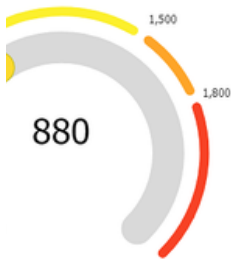

ELLENŐRIZD KÖRNYEZETED LEVEGŐMINŐSÉGÉT ONLINE

Tájékozódj és légy öntudatos!

SZENZOROK ÉS ONLINE MOBIL KOMMUNIKÁCIÓ EGY KÉSZÜLÉKBEN

SZENZOROK:

- SZÉN DIOXID
- PM 10, 2.5, 1
- VOC
- HŐMÉRSÉKLET
- RELATÍV PÁRATARTALOM

MOBIL ALKALMAZÁS AZ ADATOK ELLENŐRZÉSÉRE, MEGJELNEÍTÉSÉRE, ELEMZÉSÉRE ÉS LETÖLTÉSÉRE

Carbon Dioxide
880 ppm
940 ppm

Health Effects Statements

Poor

CardWare

1112 Budapest, Mikes Kelemen 5A, Hungary
WWW.CARDWAREIOT.COM